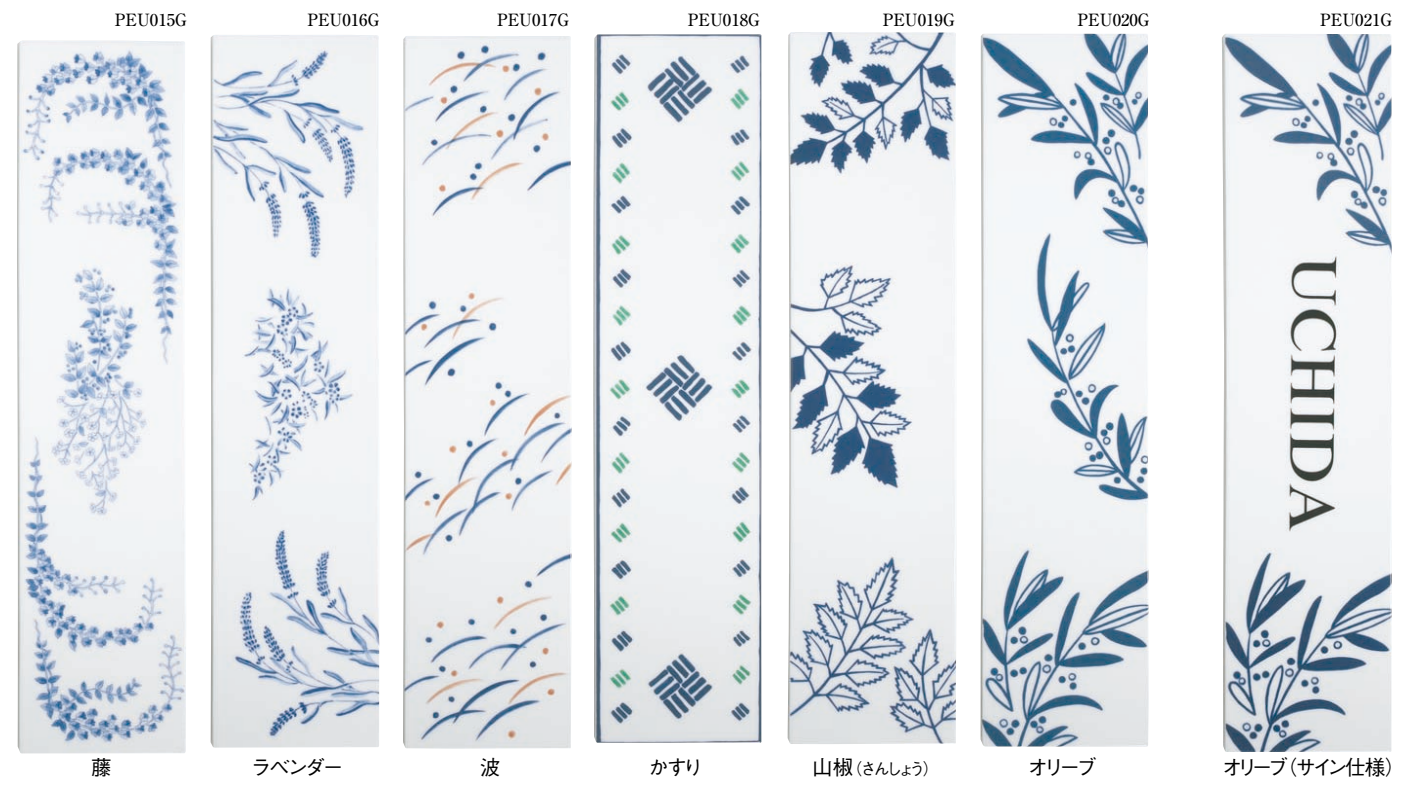

## ■サイン

A型(サイズ:巾250×高100)

B型(サイズ:巾260×高95)

C型(サイズ:巾110×高75)

## ■パネル(サイズ:巾140×高600)