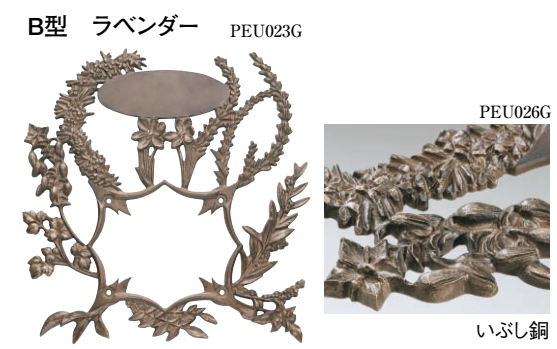

# 有田焼シリーズ [機能パネル]

パネル	アルミ铸件	いぶし銀	いぶし銅	参照ページ	
サイン	有田焼			〈別冊〉規格価格表	[P.68]
				納まり図	[P.178]

## 京都鋳物の造形が美しく映える機能パネル。

機能パネルA型(いぶし銀)  
サイン:有田焼A型(藤) ポスト:UA1型(ブラック)  
組合せ価格 ¥87,500

機能パネルA型(いぶし銀)  
サイン:有田焼A型(藤) ポスト:UA1型(ブラック)  
組合せ価格 ¥87,500

機能パネルB型(いぶし銅)  
サイン:有田焼B型(ラベンダー) ポスト:UB1型(ブルー)  
組合せ価格 ¥106,800