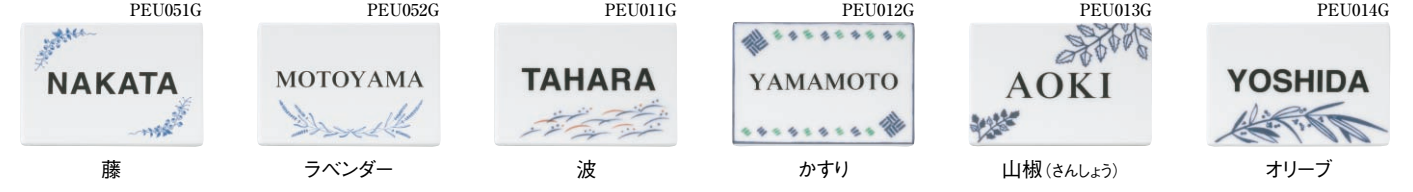

## ■サイン

A型(サイズ:巾250×高100)

B型(サイズ:巾260×高95)

C型(サイズ:巾110×高75)

## ■パネル(サイズ:巾140×高600)