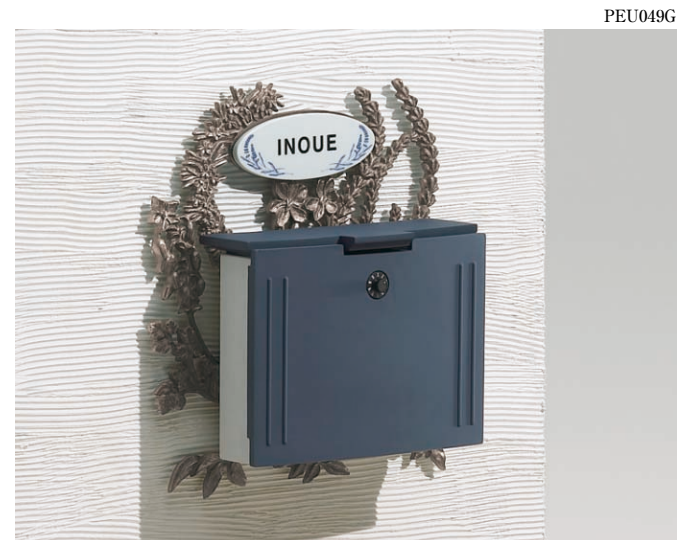

## 京都鋳物の造形が美しく映える機能パネル。

機能パネルA型(いぶし銀)  
サイン:有田焼A型(藤) ポスト:UA1型(ブラック)  
組合せ価格 ¥87,500

機能パネルA型(いぶし銀)  
サイン:有田焼A型(藤) ポスト:UA1型(ブラック)  
組合せ価格 ¥87,500

機能パネルB型(いぶし銅)  
サイン:有田焼B型(ラベンダー) ポスト:UB1型(ブルー)  
組合せ価格 ¥106,800