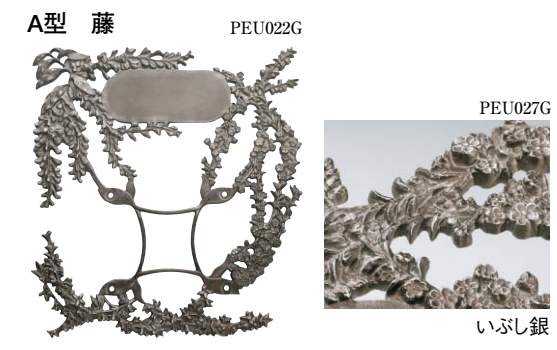

# 有田焼シリーズ [機能パネル]

パネル	アルミ铸件	いぶし銀	いぶし銅	参照ページ	
サイン	有田焼			〈別冊〉規格価格表	[P.68]
				納まり図	[P.178]

## 京都鋳物の造形が美しく映える機能パネル。

機能パネルA型(いぶし銀)  
サイン:有田焼A型(藤) ポスト:UA1型(ブラック)  
組合せ価格 ¥87,500

機能パネルA型(いぶし銀)  
サイン:有田焼A型(藤) ポスト:UA1型(ブラック)  
組合せ価格 ¥87,500

機能パネルB型(いぶし銅)  
サイン:有田焼B型(ラベンダー) ポスト:UB1型(ブルー)  
組合せ価格 ¥106,800