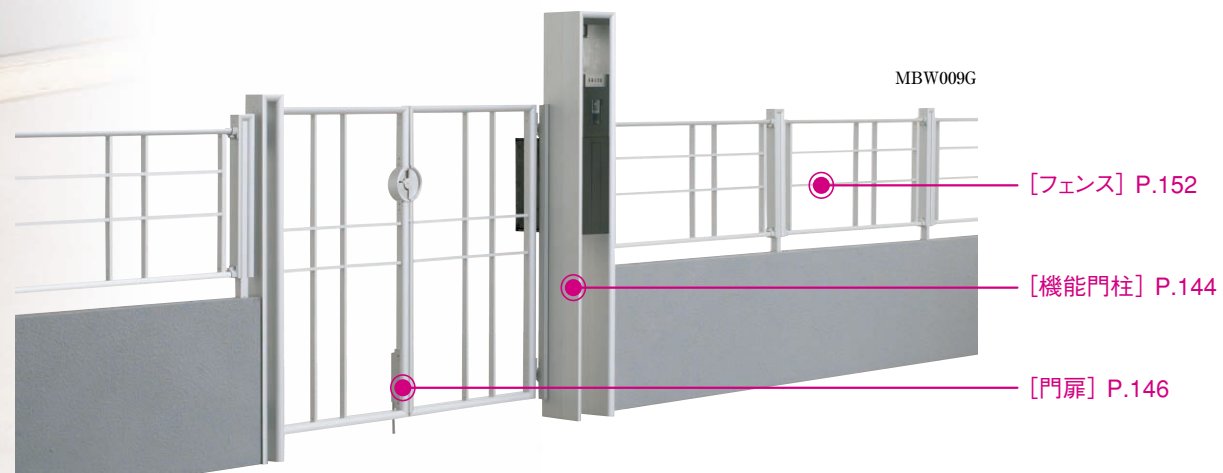

形材タイプ 凛とした存在感——
直線のしなやかさと面の力強さ。

温もり

仕上がりへのこだわりは、
直線的な外観を見せながら、
どこか温かさを感じるかたちを生み出しました。

凛

無駄を削ぎ落とした、シンプルなかたち。
格子の数を少なくすっきりさせながら、
見た目にも美しく十分な強度を実現しました。

素材

マットな手触りや、アルミの美しさ。
素材の良さを生かし、厚みをもたせた重厚な格子は
門まわりの存在感を高めます。

時

つながりを感じさせる統一感のあるデザイン。
しっかりした構造で使い込むほどに味がでる素材感と
存在感をかもしだします。

ナビアスタイル 形材タイプ

MBW008G