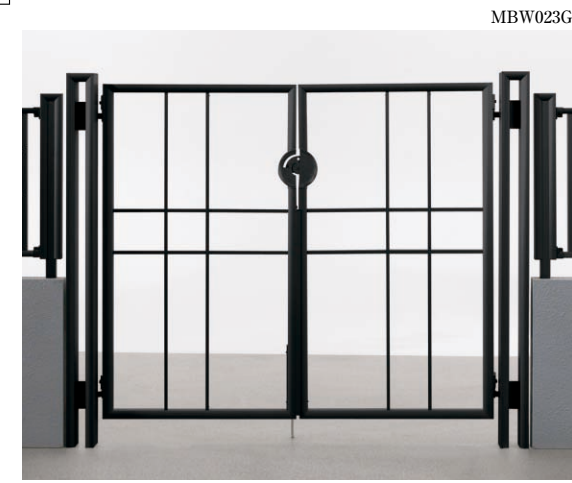

両開き 飾り門柱式 門扉サイズ:0712 回転錠 [CBブラック]