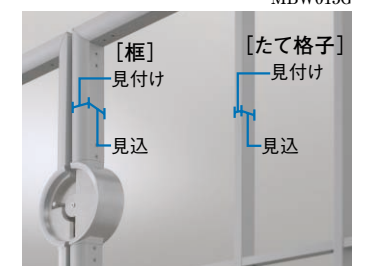

ナビアスタイル門扉

建物と調和する、
直線で構成されたシンプルなデザイン。

機能門柱
[type-C]

ナビアスタイル
門扉
[type-C・P]

フェンス
[type-C・P]

機能門柱
[type-W・R]

門扉
[type-W・R]

フェンス
[type-W・R]

仕上がりへのこだわり

細い格子のシャープな印象と厚みのある奥行き、重厚感を持たせながらもやわらかみのあるデザインです。細く見せつつ厚みがある、重厚感が特長です。

サイズ表

寸法		
框	見込50	見付30
たて格子	見込28	見付12
横格子	見込27	見付12
たてアタッチメント (type-P)	見込28	見付21

専用ヒンジ

ヒンジカバーがついているので、すっきりしています。

- ・ドライバー1本で扉の調整、プレ調整ができます。
- ・現場でヒンジの組み替えを行うだけで、内開き・外開きに対応できます。
- ・門柱を埋め込んだ後でも内開き・外開きの変更が可能です。

美しい接合部

新しい部材の接続方法にも挑戦し、洗練された外観を作りました。

デザイン

type-C
直線的にまじわるクロスの中に回転錠の曲線がいきるデザインです。

type-P
パンチングパネルで門扉にアクセントを付けました。パンチングは四角穴のデザインです。

MBW005G

MBW015G

MBW011G