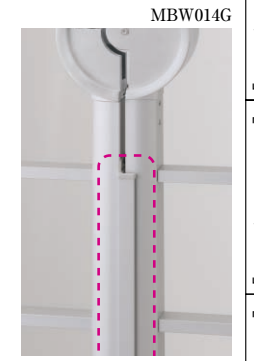

仕上がりへのこだわり

細い格子のシャープな印象と厚みのある奥行き、重厚感を持たせながらもやわらかみのあるデザインです。細く見せつつ厚みがある、重厚感が特長です。

サイズ表

寸法		
框	見込50	見付30
たて格子	見込28	見付12
横格子	見込27	見付12
たてアタッチメント (type-P)	見込28	見付21

専用ヒンジ

ヒンジカバーがついているので、すっきりしています。

- ・ドライバー1本で扉の調整、プレ調整ができます。
- ・現場でヒンジの組み替えを行うだけで、内開き・外開きに対応できます。
- ・門柱を埋め込んだ後でも内開き・外開きの変更が可能です。

美しい接合部

新しい部材の接続方法にも挑戦し、洗練された外観を作りました。

デザイン

type-C
直線的にまじわるクロスの中に回転錠の曲線がいきるデザインです。

type-P
パンチングパネルで門扉にアクセントを付けました。パンチングは四角穴のデザインです。

MBW005G

MBW015G

MBW011G

MBW002G

MBW005G

ハンドル

専用の回転錠です。ツマミを持ち、回転させて扉を開閉します。

- ・アクセント
直線的な本体の中に丸い錠を組み込むことで、変化のある表情を作り出しています。
- ・存在感
大きめのサイズで存在感をアピールします。

鍵つきはありません。必要な場合は南京錠(市販品)を家側または道路側のいずれか一方から取付けることができます。

南京錠の推奨サイズ
南京錠をお求めの場合は、下記サイズにご注意下さい。

- 1) φA寸法…φ5mm以下
- 2) B寸法…30mm以上
- 3) C寸法…14mm以上

戸当り

落とし棒

組合せサイズ

片開き	両開き	親子開き
120/600 ~800	600~800	400~600 ~800

※3枚・4枚開きはできません。

ナビアスタイル門扉 type-C

セット記号 両面デザイン 両開き 親子開き 門柱式 左右なし サイズオーダー