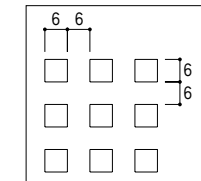

サイズ呼称	本体寸法 (巾×高)mm	親子開き	
		飾り門柱式	75角門柱式
0410+0810	(400+800)×1000	¥149,500	¥142,500
0412+0812	(400+800)×1200	¥154,700	¥147,700

サイズ呼称	本体寸法 (巾×高)mm	片開き	
		飾り門柱式	75角門柱式
0110+0610	(120+600)×1000	¥130,500	¥123,500
0110+0710	(120+700)×1000	¥131,500	¥124,500
0110+0810	(120+800)×1000	¥132,500	¥125,500
0112+0612	(120+600)×1200	¥135,200	¥128,200
0112+0712	(120+700)×1200	¥136,200	¥129,200
0112+0812	(120+800)×1200	¥137,200	¥130,200

●表中の寸法は、本体寸法になっています。納まり寸法については、納まり図にてご確認ください。

別売品

名称	形式	価格
落し棒受け	共通	¥3,600 (4個)

PEJ089G

落し棒受け (別売品)

増設する場合にお使いください。(ステンレス製)

寸法図 (単位mm)

本図はW700×H1200両開き飾り門柱式です。

■パンチングの図

ご案内

●格子ピッチの広いデザインですのでペット、人のくぐり抜け等にご注意ください。

コーディネート商品

PEW029G

ナビアスタイル機能門柱 type-C (P.144)

NPA010G

ナビアスタイルフェンス type-P (P.152)