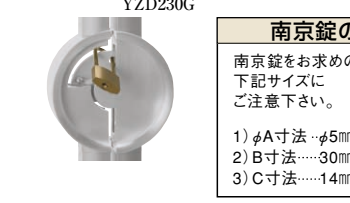

美しい接合部

新しい部材の接続方法にも挑戦し、洗練された外観を作りました。

デザイン

type-C
直線的にまじわるクロスの中に回転錠の曲線がいきるデザインです。

type-P
パンチングパネルで門扉にアクセントを付けました。パンチングは四角穴のデザインです。

MBW005G

MBW015G

MBW011G

MBW002G

MBW005G

ハンドル

専用の回転錠です。ツマミを持ち、回転させて扉を開閉します。

- ・アクセント
直線的な本体の中に丸い錠を組み込むことで、変化のある表情を作り出しています。
- ・存在感
大きめのサイズで存在感をアピールします。

鍵つきはありません。必要な場合は南京錠(市販品)を家側または道路側のいずれか一方から取付けることができます。

南京錠の推奨サイズ
南京錠をお求めの場合は、下記サイズにご注意下さい。

- 1) φA寸法…φ5mm以下
- 2) B寸法…30mm以上
- 3) C寸法…14mm以上

戸当り

落とし棒

組合せサイズ

片開き	両開き	親子開き
120/600 ~800	600~800	400~600 ~800

※3枚・4枚開きはできません。

ナビアスタイル門扉 type-C

セット記号 両面デザイン 両開き 親子開き 門柱式 左右なし サイズオーダー