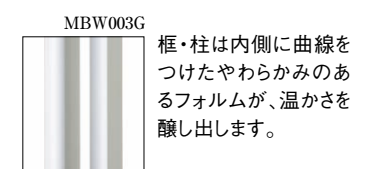

ナビアスタイル門扉

建物と調和する、
直線で構成されたシンプルなデザイン。

機能門柱
[type-C]

ナビアスタイル
門扉
[type-C・P]

フェンス
[type-C・P]

機能門柱
[type-W・R]

門扉
[type-W・R]

フェンス
[type-W・R]

仕上がりへのこだわり

細い格子のシャープな印象と厚みのある奥行き、重厚感を持たせながらもやわらかみのあるデザインです。細く見せつつ厚みがある、重厚感が特長です。

サイズ表

寸法		
框	見込50	見付30
たて格子	見込28	見付12
横格子	見込27	見付12
たてアタッチメント (type-P)	見込28	見付21

専用ヒンジ

ヒンジカバーがついているので、すっきりしています。

- ・ドライバー1本で扉の調整、プレ調整ができます。
- ・現場でヒンジの組み替えを行うだけで、内開き・外開きに対応できます。
- ・門柱を埋め込んだ後でも内開き・外開きの変更が可能です。