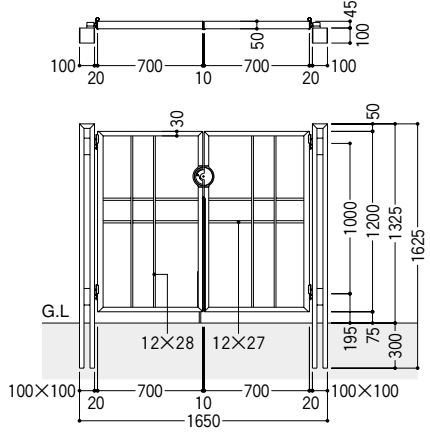

サイズ呼称	本体寸法 (巾×高)mm	親子開き	
		飾り門柱式	75角門柱式
0410+0810	(400+800)×1000	¥135,000	¥128,000
0412+0812	(400+800)×1200	¥139,200	¥132,200

サイズ呼称	本体寸法 (巾×高)mm	片開き	
		飾り門柱式	75角門柱式
0110+0610	(120+600)×1000	¥124,000	¥117,000
0110+0710	(120+700)×1000	¥125,000	¥118,000
0110+0810	(120+800)×1000	¥126,000	¥119,000
0112+0612	(120+600)×1200	¥128,200	¥121,200
0112+0712	(120+700)×1200	¥129,200	¥122,200
0112+0812	(120+800)×1200	¥130,200	¥123,200

●表中の寸法は、本体寸法になっています。納まり寸法については、納まり図にてご確認ください。

別売品

名称	形式	価格
落し棒受け	共通	¥3,600 (4個)

寸法図(単位mm)

本図はW700×H1200両開き飾り門柱式です。

ご案内

●格子ピッチの広いデザインですのでペット、人のくぐり抜け等にご注意ください。

コーディネート商品

ナビアスタイル機能門柱 type-C (P.144)

ナビアスタイルフェンス type-C (P.152)

両開き 飾り門柱式 門扉サイズ:0712 回転錠 [CBブラック]

親子開き 75角門柱式 門扉サイズ:0412+0812 回転錠 [シルクホワイト]

片開き 飾り門柱式 門扉サイズ:0112+0712 回転錠 [CBブラック]
※片開きは共通子扉(巾120)を使用する納まりになります。

機能門柱
type-C