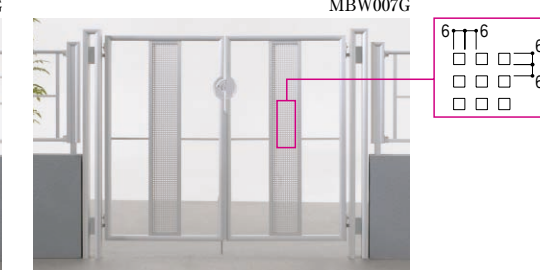

仕上がりへのこだわり

細い格子のシャープな印象と厚みのある奥行き、重厚感を持たせながらもやわらかみのあるデザインです。細く見せつつ厚みがある、重厚感が特長です。

サイズ表

寸法		
框	見込50	見付30
たて格子	見込28	見付12
横格子	見込27	見付12
たてアタッチメント (type-P)	見込28	見付21

専用ヒンジ

ヒンジカバーがついているので、すっきりしています。

- ・ドライバー1本で扉の調整、プレ調整ができます。
- ・現場でヒンジの組み替えを行うだけで、内開き・外開きに対応できます。
- ・門柱を埋め込んだ後でも内開き・外開きの変更が可能です。

美しい接合部

新しい部材の接続方法にも挑戦し、洗練された外観を作りました。

デザイン

type-C
直線的にまじわるクロスの中に回転錠の曲線がいきるデザインです。

type-P
パンチングパネルで門扉にアクセントを付けました。パンチングは四角穴のデザインです。

MBW005G

MBW015G

MBW011G

MBW002G

MBW005G

ハンドル

専用の回転錠です。ツマミを持ち、回転させて扉を開閉します。

- ・アクセント
直線的な本体の中に丸い錠を組み込むことで、変化のある表情を作り出しています。
- ・存在感
大きめのサイズで存在感をアピールします。

鍵つきはありません。必要な場合は南京錠(市販品)を家側または道路側のいずれか一方から取付けることができます。

南京錠の推奨サイズ
南京錠をお求めの場合は、下記サイズにご注意下さい。