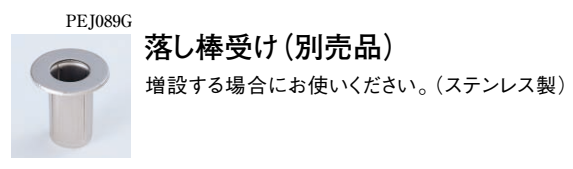

別売品

名称	形式	価格
落し棒受け	共通	¥3,600 (4個)

寸法図(単位mm)

本図はW700×H1200両開き飾り門柱式です。