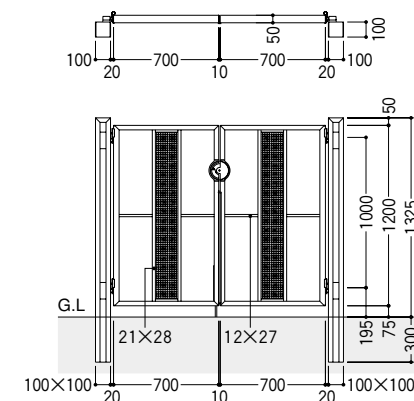

サイズ呼称	本体寸法 (巾×高)mm	親子開き	
		飾り門柱式	75角門柱式
0410+0810	(400+800)×1000	¥149,500	¥142,500
0412+0812	(400+800)×1200	¥154,700	¥147,700

サイズ呼称	本体寸法 (巾×高)mm	片開き	
		飾り門柱式	75角門柱式
0110+0610	(120+600)×1000	¥130,500	¥123,500
0110+0710	(120+700)×1000	¥131,500	¥124,500
0110+0810	(120+800)×1000	¥132,500	¥125,500
0112+0612	(120+600)×1200	¥135,200	¥128,200
0112+0712	(120+700)×1200	¥136,200	¥129,200
0112+0812	(120+800)×1200	¥137,200	¥130,200

●表中の寸法は、本体寸法になっています。納まり寸法については、納まり図にてご確認ください。

別売品

名称	形式	価格
落し棒受け	共通	¥3,600 (4個)

PEJ089G

落し棒受け (別売品)

増設する場合にお使いください。(ステンレス製)

寸法図 (単位mm)

本図はW700×H1200両開き飾り門柱式です。