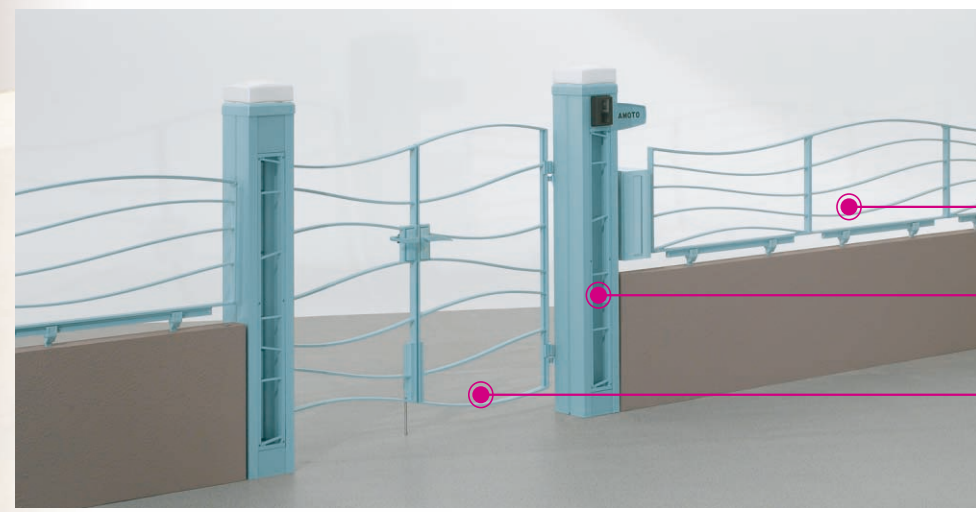

素材

鋳物の特性を活かした流れるような曲線が、
 力まない、自然体の心地よさを生み出します。

NCR014G

時

そこはかたなく感じられる懐かしさ。
 町並みにとけ込み、住まいと共に歩む、これからの時間。
 付き合うほどに、心地よさが馴染んでいきます。

ナビアスタイル 鋳物タイプ

[フェンス] P.164

[機能門柱] P.156