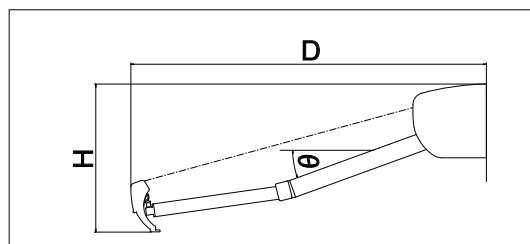

■ 勾配寸法表 (ボックス用前枠の参考値)

(単位:mm)

θ角度	1.25		1.5		2.0		2.5		3.0	
	D	H	D	H	D	H	D	H	D	H
15°	1,258	435	1,517	505	1,963	690	—	—	—	—
20°	1,241	520	1,494	612	1,948	745	2,498	1,110	2,948	1,220
25°	1,217	603	1,461	717	1,922	831	2,417	1,299	2,854	1,448
30°	1,184	682	1,418	817	1,867	973	2,319	1,480	2,743	1,667
35°	1,143	757	1,363	912	1,800	1,106	2,204	1,651	2,610	1,874
40°	1,094	827	1,300	1,001	1,721	1,233	—	—	—	—
45°	1,038	895	1,230	1,082	1,524	1,470	—	—	—	—

- 掲載寸法はボックスタイプです。フリルタイプの場合のH寸法は、上記表より60mm小さくなります。(D寸法は変わりません)
- 出幅が2mを超える場合は、20°以上に設定してください。キャンバスに雨水が溜まる場合があります。
- 下ケースを付ける場合は36°以上の勾配角度では取付けできません。
- フリルの寸法は170mmあります。