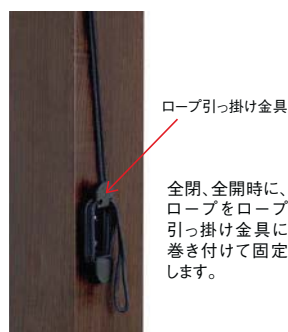

ロープ引っ掛け金具

全閉、全開時に、ロープをロープ引っ掛け金具に巻き付けて固定します。

注 キャンバスを半開の状態では故障の原因となります。キャンバスは必ず全閉か全開で固定してください。