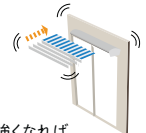

揺れが強くなれば自動的に巻き上げます。

駆動方式価格ガイド

タイプ	タイプ	セット内容 / 価格
室外露出型		電動式 電動・手動併用式 セット価格 標準装備
スイッチ	室内露出型	電動式 (マイナス) 電動・手動併用式 セット価格 - ¥2,100
	室内埋込型	電動式 (マイナス) 電動・手動併用式 セット価格 - ¥4,000
スイッチ + センサー	振動センサー	電動式 (プラス) 電動・手動併用式 セット価格 + ¥85,700
	風力・陽光センサー	電動式 (プラス) 電動・手動併用式 セット価格 + ¥155,700

タイプ	タイプ	セット内容 / 価格
リモコン		リモコン式 セット価格 標準装備
リモコン + センサー	振動センサー	リモコン式 (プラス) セット価格 + ¥85,600
	リモコン用風力・陽光センサー	リモコン式 (プラス) セット価格 + ¥182,000

※差額価格はそれぞれのタイプのセット価格との差額です。
※風力センサー作動時は、スイッチでの開閉はできません。
(作動の優先順は、風力センサー→スイッチ(リモコン)→陽光センサーです)