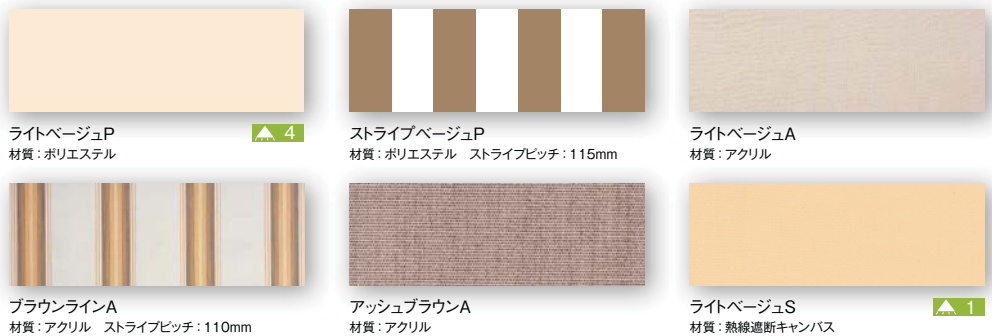

#### Taste 1 スタイリッシュ

彩風C型  
(キャンバスカラー：アッシュグレーA)

現代的で洗練されたイメージの金属カラーや低彩度色の住宅には「スタイリッシュテイスト」のキャンバスカラーがマッチします。

#### Taste 2 ナチュラル

彩風ウインドウタイプ  
(キャンバスカラー：ライトベージュP)

木調カラーや漆喰など自然素材をイメージさせる暖色系の住宅には「ナチュラルテイスト」のキャンバスカラーがマッチします。