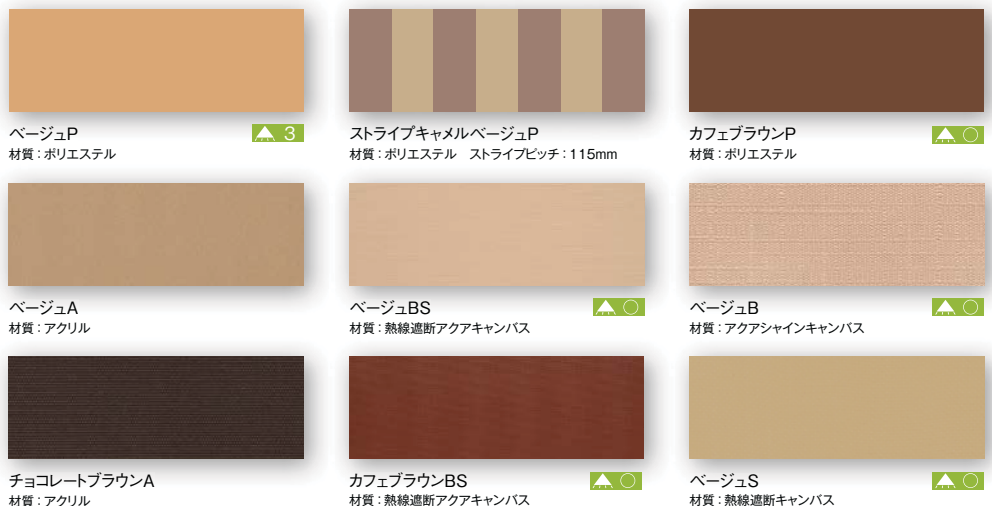

●商品の色は印刷の性質上、実物と多少違うことがあります。