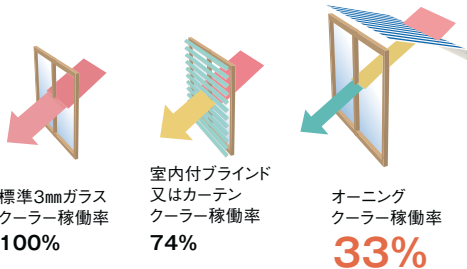

# オーニング

エコロジーが大切なこれからの暮らしに、  
効果的に風や光をコントロールするオーニング。

夏の直射日光からテラスや室内を守り、  
また、不意の雨には雨よけとして役立ちます。  
テラスや庭先にオーニングを採り入れることで、

リビングとひとつつながりの心地よい

アウトドア空間が生まれます。

エクシオール

オーニング

デッキ

## デザイン&機能がさらに充実。 オーニングの可能性が広がりました。

### エコロジー

オーニングの大きなキャンバスで、  
強い日差しをしっかりカット。  
室内に涼しい風を呼び込みます。

日差しを居室の外でカットするため、エアコンの効率が  
高まり省エネに。窓の前に大きな日陰ができるため、窓を開  
けて涼風を採り入れエコライフを楽しむことができます。

抜群の省エネ効果で冷房費は1/3に!※1  
熱線遮断キャンバスでさらに効果が  
高まります。

※1 早稲田大学工学部 木村教授研究室「オーニングの日射遮蔽効果に関する研究報告書」(一般社団法人日本オーニング協会)より抜粋。