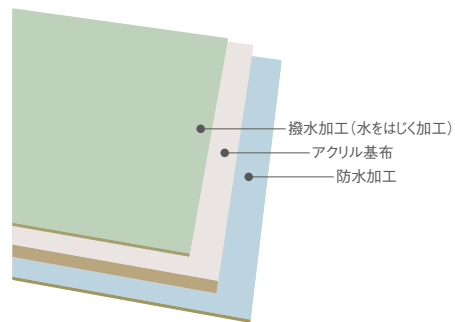

CANVAS キャンバス

キャンバスは全て紫外線ほぼ100%カット。選べる機能・素材が勢ぞろい!

キャンバスカラー詳細はカラーラインアップをご覧ください。

アクリルキャンバス

耐水性能：1000mm/h^{*1} 耐水性能の詳細はウォールエクステリア総合カタログをご覧ください。
(グリーンラインA、オレンジラインA、ブラウンラインAは800mm/h^{*1})

デザイン性

自然な風合いの織物布地。発色性に優れ、高級感があります。

耐水性

(JIS L1092A法に準拠)

表面は撥水加工、裏面には防水加工を施した織物布地。

ポリエステルキャンバス

耐水性能：1500mm/h^{*1} 耐水性能の詳細はウォールエクステリア総合カタログをご覧ください。

防汚

フッ素樹脂コート加工

汚れがつきにくく、落ちやすい。

防災

(認定番号F-58017)

「消防法」により定められた地域・用途で使用でき各自治体の
「火災予防条例」に定められた場所にも設置可能。