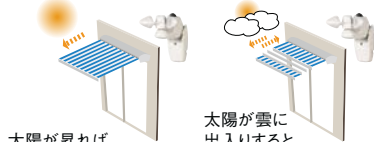

## 便利な自動開閉センサーをご用意(スイッチ式、リモコン式、電動・手動併用式)

お出かけ時や家事で手が離せない時、センサーがあればとても便利です。

#### 陽光センサーの動き

太陽が昇れば自動的に張りだします。

太陽が雲に出入りすると自動的に対応。

太陽が沈めば自動的に巻き上げます。