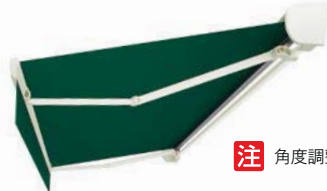

設置時のキャンバス角度は最大45°

西日除けや雨除けなど、用途に応じて設置できます。

注 角度調整は、専門取扱店へご依頼ください。