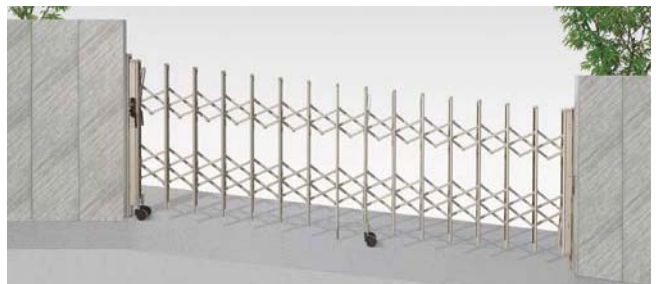

ブラック キャスター式 片開き 30SA
全巾=3,000mm たたみ巾=431.5mm

¥127,000

角地タイプ納まり例

カーゲート セレビューMK型 [傾斜タイプ]

AB SC BK JW

ブラック キャスター式 片開き 31SA
全巾=3,130mm たたみ巾=475.5mm

¥197,300

シャイングレー キャスター式 片開き 31SA
全巾=3,130mm たたみ巾=475.5mm