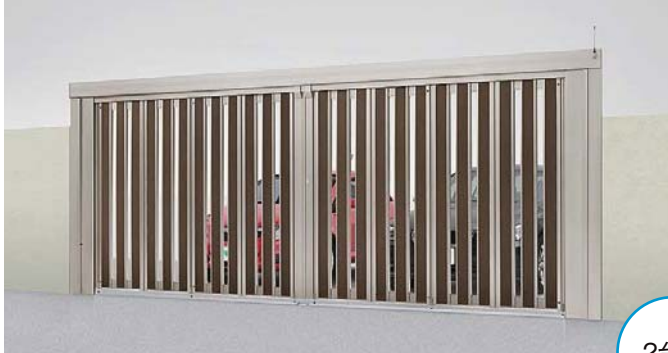

プレミエスゲート SA型 (縦棧)

アルミ色: SC   マテリアルカラー: SC + KB
MB + WK

2台用

ワイド(2台用) シャイングレー+柿渋 手動タイプ
幅=6,109mm 高さ=2,545mm

¥1,640,500