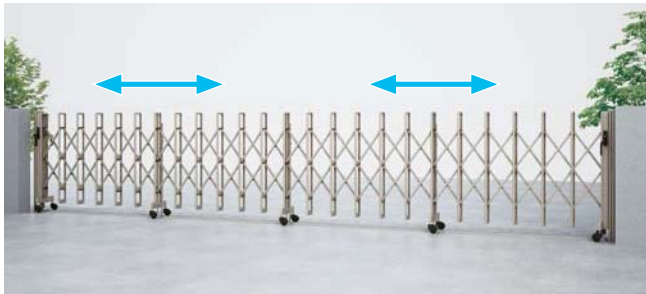

シャイングレー ガイドレール式 両開閉 62RR
全巾=6,200mm たたみ巾=754.5mm
¥260,650