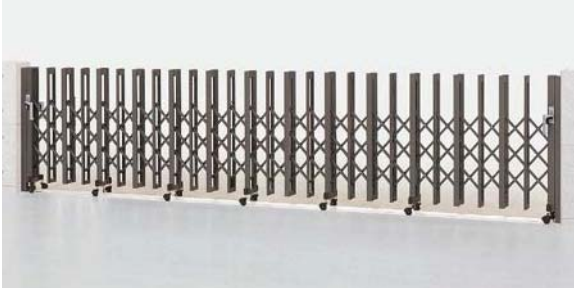

アルシャインII

耐風圧強度
風速33.1m/秒相当
※両開閉仕様、角地タイプは除く

省
施工

主要材質:アルミ形材

アルシャインII 両開閉仕様

H:1250

H型 Aタイプ オータムブラウン
550 センターレールタイプ H:1250
全幅=5,403mm たたみ幅=820mm

¥ 409,900