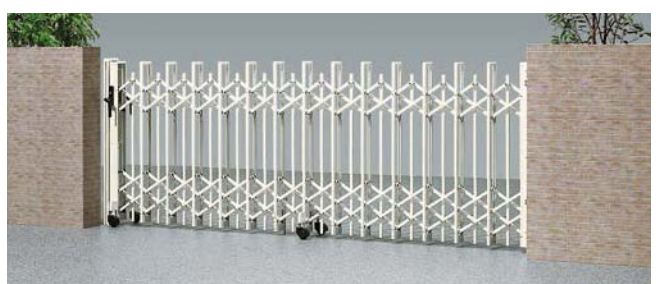

¥197,300

カーゲート セレビューMP型 [ペットガードタイプ]

BK JW

ブラック キャスター式 片開き 30SA
全巾=3,005mm たたみ巾=611.5mm

¥204,300

ホワイト(アイボリー) キャスター式 片開き 30SA
全巾=3,005mm たたみ巾=611.5mm

¥204,300

シャレオ伸縮