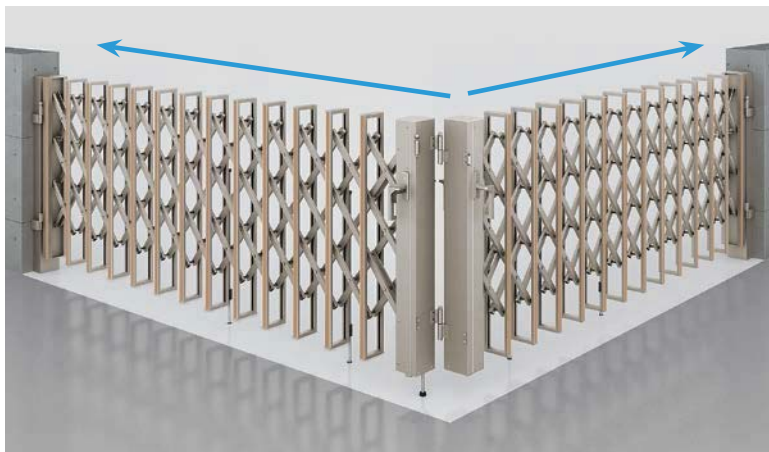

アルシャインHG 角地タイプ H:1000 H:1200

本体ベース色:シャイングレー カラー材色:クリエラスク
300 両開き ノンレールタイプ H:1200
全幅=3,083mm たたみ幅=694mm

¥ 572,900

アルミ色: SC BR BK PW

マテリアルカラー: PA QA RA SA KB

アルミ色 SC シャイングレー BR ブロンズ BK ブラック PW ナチュラルシルバーF

マテリアルカラー PA クリエパール QA クリエラスク RA クリエモカ SA クリエダーク KB 柿渋

・商品の色は印刷の性質上、実物と多少違うことがあります。 ・表示価格には消費税・工事費・配送費は含まれていません。