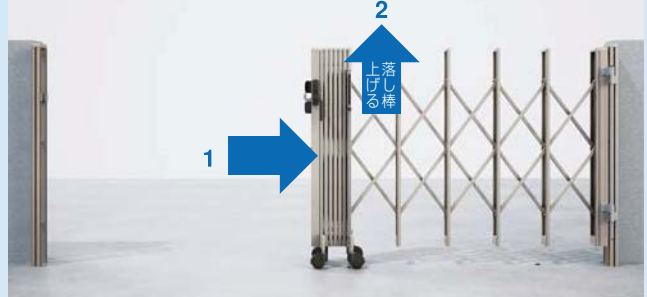

非連動タイプの特長

非連動 簡単に部分開閉できる!
本体と落し棒が連動しない、
使い勝手のよいカーゲートです。

今までは…

操作が面倒!

■ 連動タイプ

本体と落し棒が連動しているため、全開する際も部分的に開く際も、落し棒を“すべて”上げてから開く必要がありました。

落し棒を上げ忘れて開こうとし、本体が破損するケースもありました。

セレビューFシリーズは…

ラクラク開閉!

■ 非連動タイプ

本体と落し棒が連動していないので、開きたい部分の落し棒を上げるだけで部分的に開くことができます。

落し棒を上げながら開けられる!

部分的に開閉できる

開きたい箇所の落し棒だけを上げて、本体を部分的に開くことができます。人の出入りだけなら、落し棒を上げる必要はありません。

立ったまま操作できるロング落し棒

しゃがまなくても落し棒を上下できるロングタイプの落し棒を採用。操作がラクラクです。