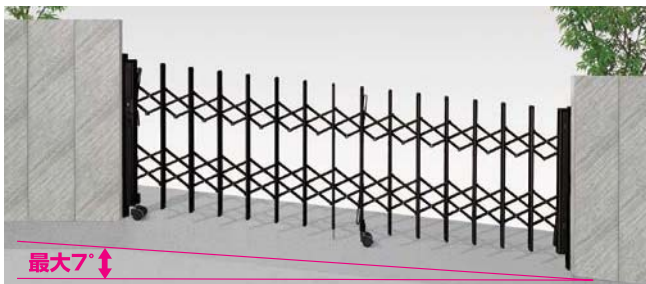

ブラック キャスター式 片開き 30SA
全巾=3,000mm たたみ巾=431.5mm

¥127,000

角地タイプ納まり例

カーゲート セレビューMK型 [傾斜タイプ]

AB SC BK JW

ブラック キャスター式 片開き 31SA
全巾=3,130mm たたみ巾=475.5mm

¥197,300

シャイングレー キャスター式 片開き 31SA
全巾=3,130mm たたみ巾=475.5mm