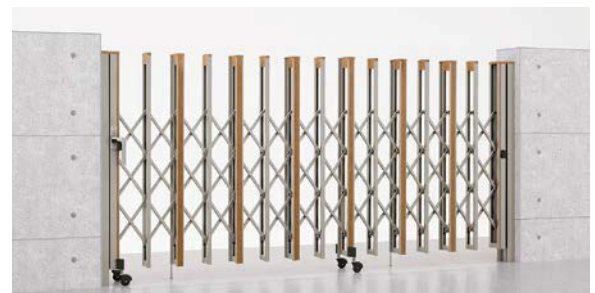

Cタイプ シャイングレー+クリエラスク
310S 片開き ノンレールタイプ H:1250
全幅=3,008mm たたみ幅=525mm

¥ 215,300 SC + QA KB