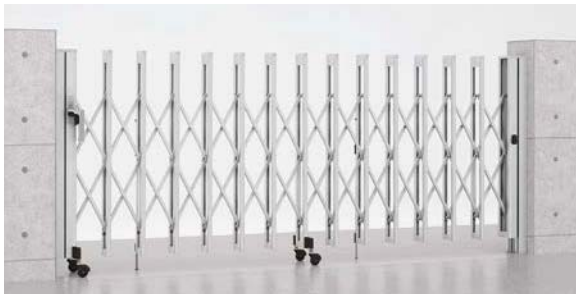

アルシャインII

ガーデンエクステリア総合カタログをご覧ください。

アルシャインII M型

H:1050 H:1250 H:1450

Aタイプ ナチュラルシルバーF
310S 片開き ノンレールタイプ H:1250
全幅=3,008mm たたみ幅=505mm

¥ 159,300 AB SC MB BR JW BK PW