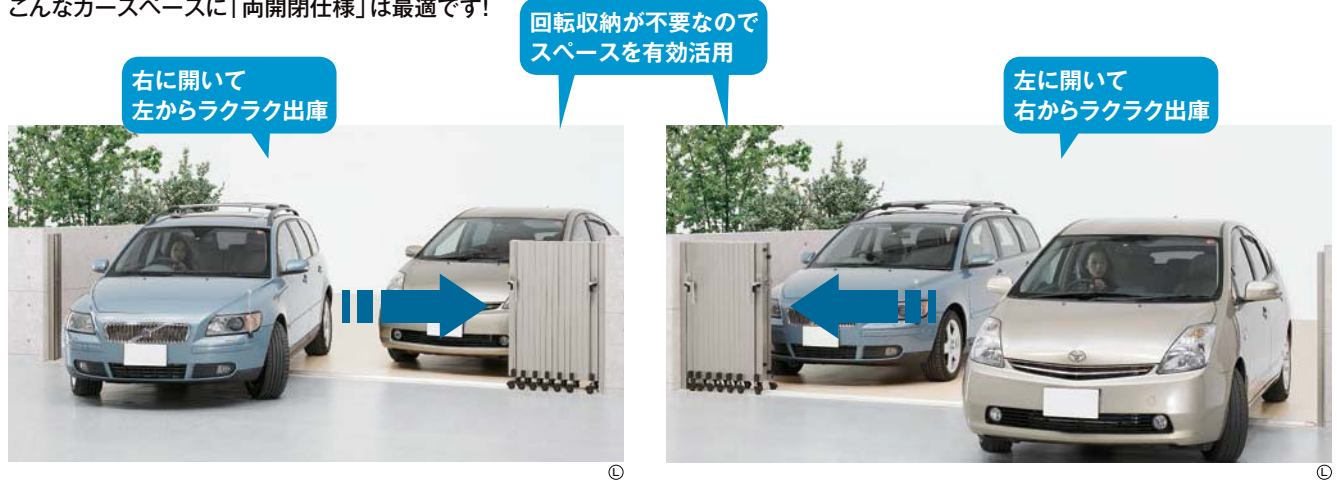

両開き(親子仕様)

両開閉仕様

2台駐車に
おすすめ

角地タイプ

2台駐車におすすめの「両開閉仕様」

左右どちらからでも開閉が行える「両開閉仕様」なら、間口の小さい2台駐車用のカースペースでも左右の引き勝手を選ばず、車の出し入れもラクラク行えます。その上、回転収納をしなくても車の出し入れができるので、限られたカースペースを最大限まで有効活用できます。

こんなカースペースに「両開閉仕様」は最適です!

「両開閉仕様」対応機種