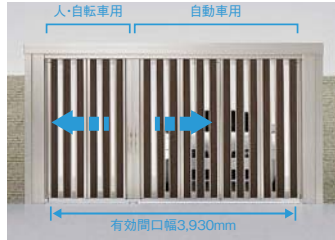

コンパクトに
扉パネルを収納!!

門扉の取り付けも可能

オプションの柱補強材セットを使えば、ゲートと門扉を接続施工できます(内開き仕様のみ)。都市型住宅など、玄関アプローチとカースペースが隣接した敷地条件でも車と人の導線をすっきり納めます。

プレミエスゲート ワイド TA型とプレミエス門扉M-TA型の接続

間口と使い方で選べる開閉方式 イージーオーダー特注

手動タイプは、特注でワイド 親子引き仕様とシングル 両引き仕様も可能です。親子引きでは、人や自転車の出入りに子扉側のみを開けて通行が可能です。