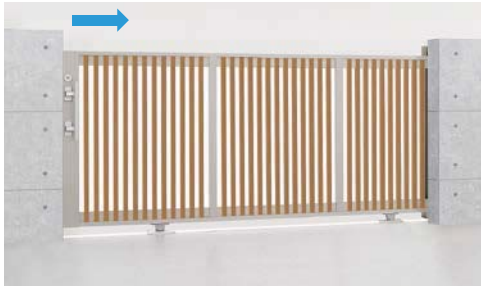

主要材質:アルミ材、アルミ材+ラッピング材

エスライドC型

アルミ色: **AB** **SC** **MB**

マテリアルカラー: **SC** + **QA** **SC** + **KB**

片引きタイプ シャイングレー+クリエラスク 手動タイプ
30-12型 全幅=3,000mm 高さ=1,200mm

¥ 323,300