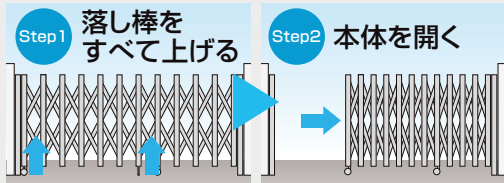

非連動タイプの特長

非連動 簡単に部分開閉できる!
本体と落し棒が連動しない、
使い勝手のよいカーゲートです。

今までは…

操作が面倒!

■ 連動タイプ

本体と落し棒が連動しているため、全開する際も部分的に開く際も、落し棒を“すべて”上げてから開く必要がありました。

落し棒を上げ忘れて開こうとし、本体が破損するケースもありました。

セレビューFシリーズは…

ラクラク開閉!

■ 非連動タイプ

本体と落し棒が連動していないので、開きたい部分の落し棒を上げるだけで部分的に開くことができます。

落し棒を上げながら開けられる!

部分的に開閉できる

開きたい箇所の落し棒だけを上げて、本体を部分的に開くことができます。人の出入りだけなら、落し棒を上げる必要はありません。

立ったまま操作できるロング落し棒

しゃがまなくても落し棒を上下できるロングタイプの落し棒を採用。操作がラクラクです。