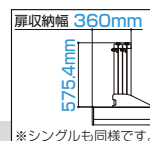

省スペースでスムーズな開閉方式

開閉方式は、扉パネルをスライドして折りたたむ、ホールディング方式。コンパクトにパネルを収納して、ゆとりのある駐車スペースを確保します。

ワイド(2台用) 両引きのみになります。 ※写真は電動タイプ

電動タイプの開閉時間は約18秒です。

コンパクトに
扉パネルを収納!!

シングル(1台用) 片引きのみになります。(左引き、右引きを選択できます。) ※写真は電動タイプ(右引き)

電動タイプの開閉時間は約18秒です。