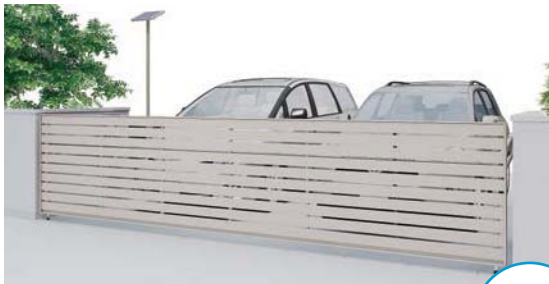

5型 シャイングレー 電動ハイルーフトタイプ
ソーラー仕様 54-12型 全幅=5,350mm 高さ=1,200mm

¥837,600

アルミ色: **SC** **BK** **PW**

マテリアルカラー: **SC** + **PA** **SC** + **QA** **SC** + **RA** **SC** + **SA** **SC** + **KB** **SC** + **WB**

PW + **PA** **PW** + **QA** **PW** + **RA** **PW** + **SA** **PW** + **SH**

ソーラー仕様
(電動のみ)