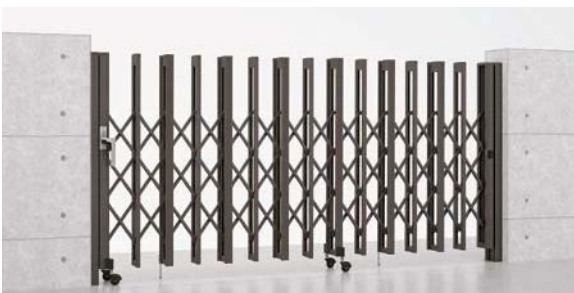

アルシャインII H型

H:1250

H:1450

Aタイプ オータムブラウン
310S 片開き ノンレールタイプ H:1250
全幅=3,008mm たたみ幅=525mm

¥ 188,300 AB SC MB BR JW BK PW