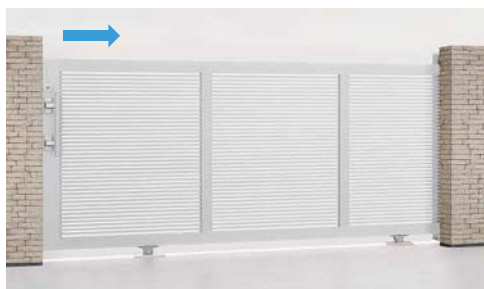

エススライド

開閉仕様いろいろ。安心・安全なスライド門扉。

片引き・両引きタイプのほかに、左右どちらからでも開閉可能な「引違いタイプ」も用意。
1台駐車や2台駐車の手庫用門扉に最適です。

エススライドB型 片引きタイプ

エススライドA型

AB SC MB PW

片引きタイプ ナチュラルシルバー-F 手動タイプ
30-12型 全幅=3,000mm 高さ=1,200mm

¥ 284,300