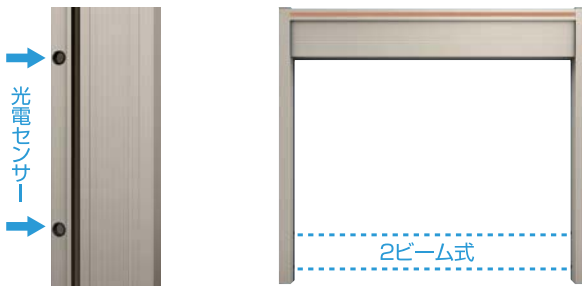

※開閉速度はシャッター本体の種類・サイズによって変わります。

※ワイドシャッターS(2台用)アルミスラットH23/H26-W56、H26-W51は48~50秒に設定しています。

ワイドシャッターS
※一部の機種を除く。

シングルシャッターS

信頼性の高い安全装置

障害物を感知する安全・安心の光電センサー

閉動作中に障害物(人・物等)を感知するとシャッターは反転上昇し停止します。

電動タイプの安全装置は、安心して使用いただける非接触型の光電センサー(2ビーム式)仕様です。