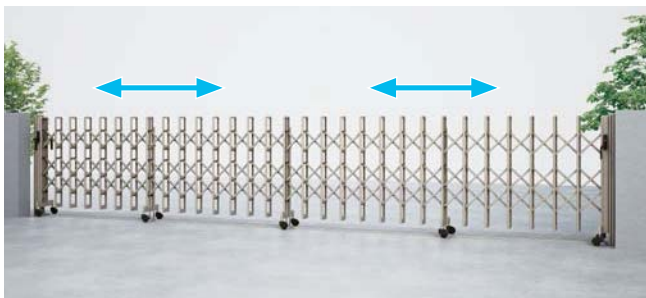

シャイングレー ガイドレール式 両開閉 62RR
全巾=6,200mm たたみ巾=895.5mm
¥330,650