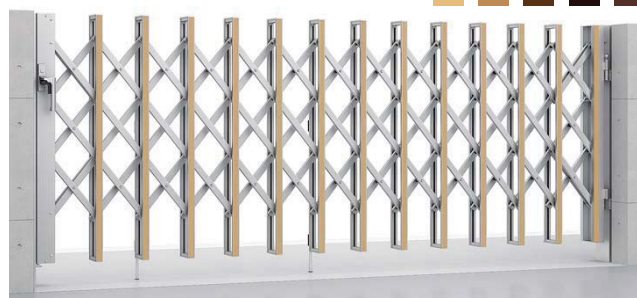

本体ベース色:ナチュラルシルバーF カラー材色:クリエパール
300S 片開き ノンレールタイプ H:1200
全幅=3,083mm たたみ幅=694mm

¥ 276,700

アルミ色: SC BR BK PW

マテリアルカラー: PA QA RA SA KB