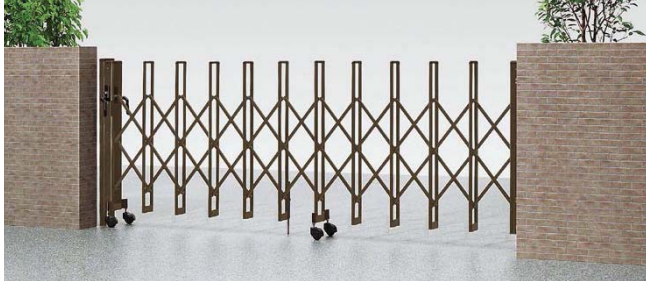

主要材質:アルミ形材

カーゲート セレビューMA型

AB SC BK JW

オータムブラウン キャスター式 片開き 29SA
全巾=2,955mm たたみ巾=387.5mm

¥102,800