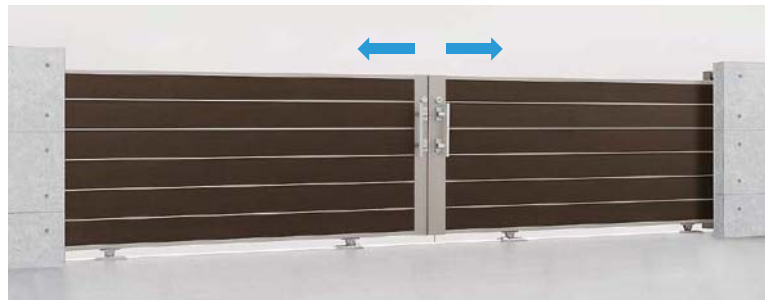

片引きタイプ シャイングレー+柿渋 手動タイプ
30-12型 全幅=3,000mm 高さ=1,200mm

¥ 442,300

両引きタイプ シャイングレー+柿渋 手動タイプ
30-30-12型 全幅=3,000+3,000mm 高さ=1,200mm

¥ 808,700

エスライドE型

SC **MB** **PW**

片引きタイプ マイルドブラック 手動タイプ
30-12型 全幅=3,000mm 高さ=1,200mm