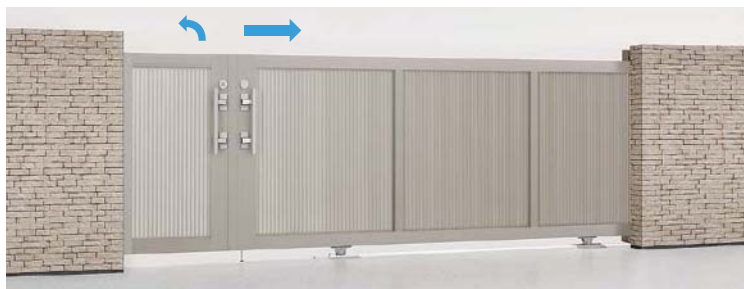

両引きタイプ シャイングレー 手動タイプ
30-30-12型 全幅=3,000+3,000mm 高さ=1,200mm

¥ 492,700

エススライドB型

AB SC MB PW

片引きタイプ ナチュラルシルバー-F 手動タイプ
30-12型 全幅=3,000mm 高さ=1,200mm

¥ 284,300

開戸付タイプ シャイングレー 手動タイプ
30-07-12型 全幅=3,000+700mm 高さ=1,200mm