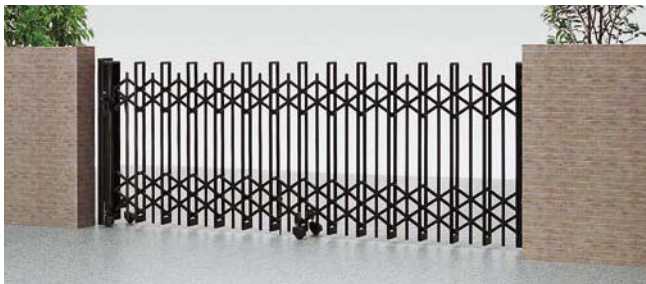

カーゲート セレビューMP型 [ペットガードタイプ]

BK JW

ブラック キャスター式 片開き 30SA
全巾=3,005mm たたみ巾=611.5mm

¥204,300