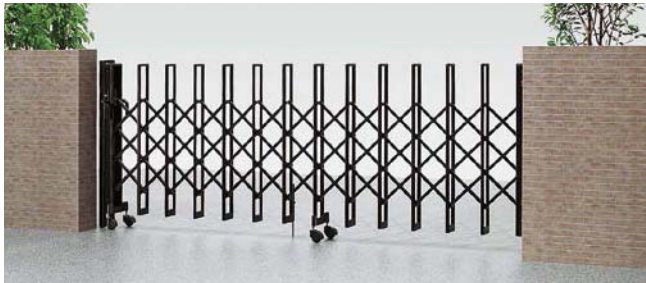

カーゲート セレビューMA型

AB SC BK JW

オータムブラウン キャスター式 片開き 29SA
全巾=2,955mm たたみ巾=387.5mm

¥102,800

ブラック ガイドレール式 片開き 29SR
全巾=2,955mm たたみ巾=387.5mm

¥131,550

カーゲート セレビューMB型

AB SC BK JW