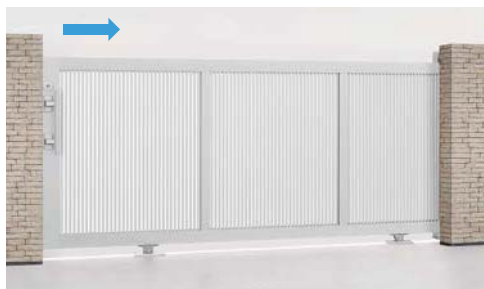

エススライドB型

AB SC MB PW

片引きタイプ ナチュラルシルバー-F 手動タイプ
30-12型 全幅=3,000mm 高さ=1,200mm

¥ 284,300