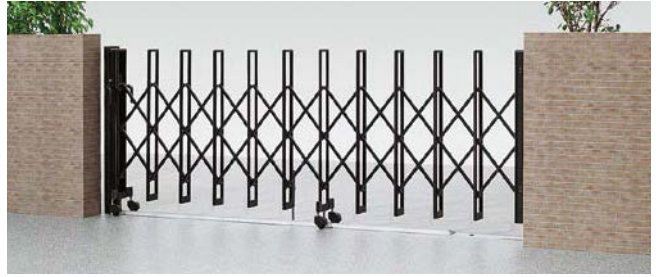

ブラック ガイドレール式 片開き 29SR
全巾=2,955mm たたみ巾=387.5mm

¥131,550