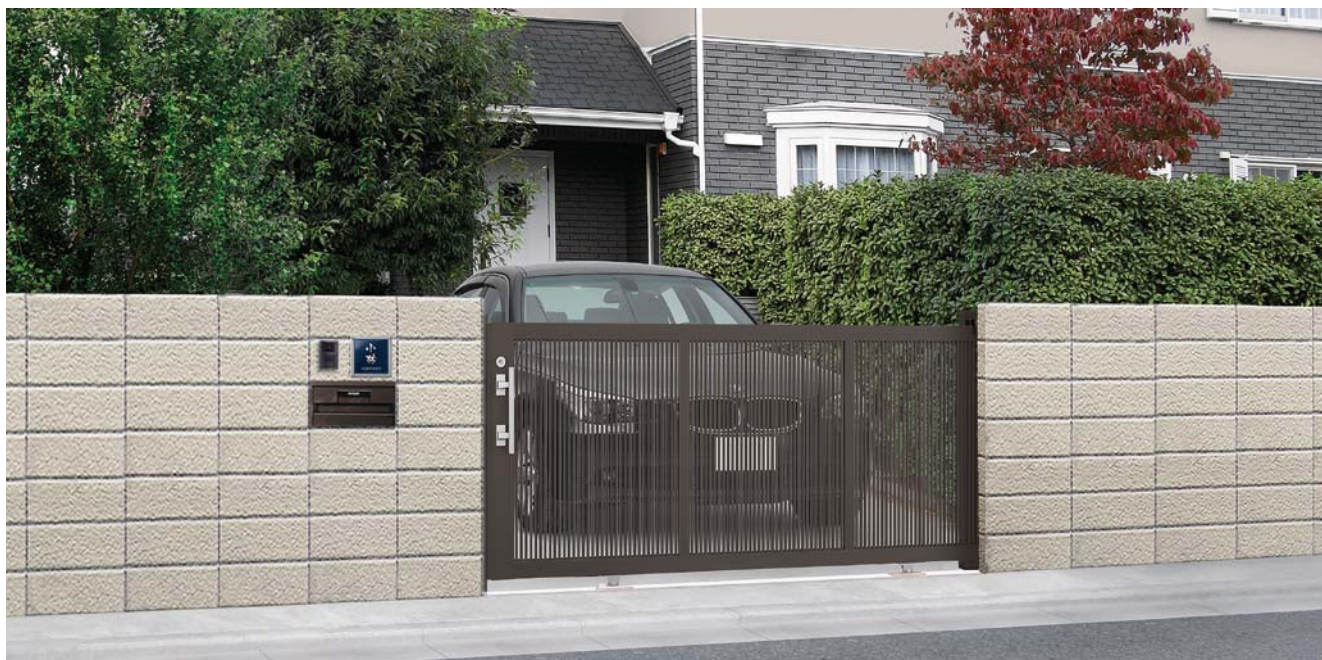

エススライド

開閉仕様いろいろ。安心・安全なスライド門扉。

片引き・両引きタイプのほかに、左右どちらからでも開閉可能な「引違いタイプ」も用意。
1台駐車や2台駐車の手庫用門扉に最適です。

エススライドB型 片引きタイプ

エススライドA型

AB SC MB PW

片引きタイプ ナチュラルシルバー-F 手動タイプ
30-12型 全幅=3,000mm 高さ=1,200mm

¥ 284,300