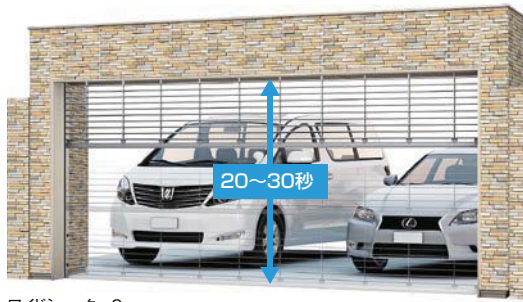

ワイドシャッターS/シングルシャッターS

安全・便利な機能

開閉速度

開閉速度は、ワイドシャッターS(2台用)で20~30秒(50Hz)、シングルシャッターS(1台用)で30~40秒(50Hz)に設定。

※開閉速度はシャッター本体の種類・サイズによって変わります。

※ワイドシャッターS(2台用)アルミスラットH23/H26-W56、H26-W51は48~50秒に設定しています。

ワイドシャッターS
※一部の機種を除く。