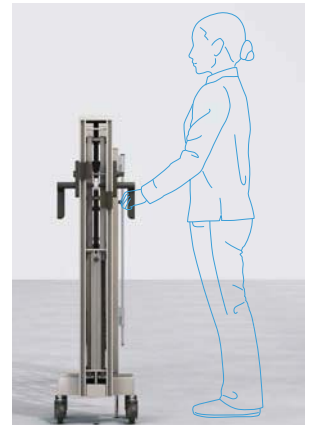

ラクラク開閉!

■ 非連動タイプ

本体と落し棒が連動していないので、開きたい部分の落し棒を上げるだけで部分的に開くことができます。

落し棒を上げながら開けられる!

部分的に開閉できる

開きたい箇所の落し棒だけを上げて、本体を部分的に開くことができます。人の出入りだけなら、落し棒を上げる必要はありません。

立ったまま操作できるロング落し棒

しゃがまなくても落し棒を上下できるロングタイプの落し棒を採用。操作がラクラクです。